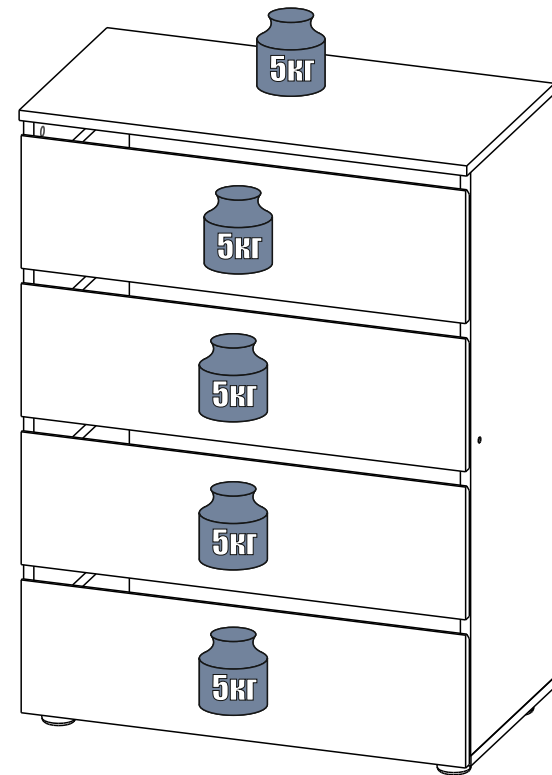

1,6x25	4x30			4x16		
68	x4	x12	x12	x43	x14	x8
x4		x1		300 x4		

4x

Сборка ящика

1 2 3	L=mm		
1	850	350	1
2	850	350	1
3	601	368	1
4	601	350	1
5	596	192	4
6	512	80	4
8	300	80	8
7	568	74	1
10	597	292	3
9	541	298	4
11	567		2