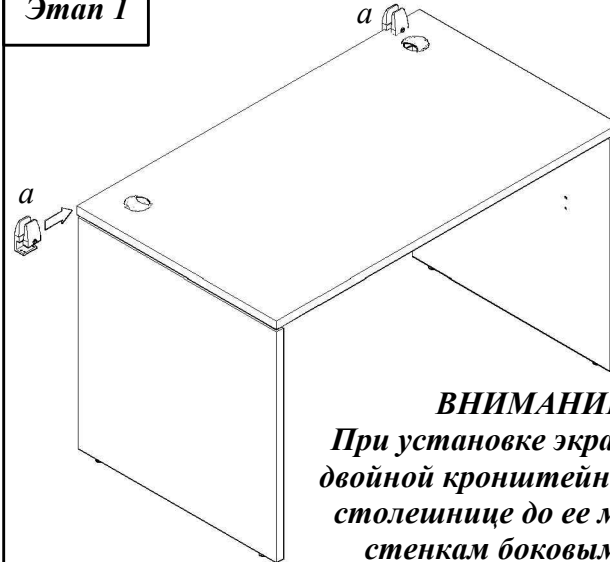

Схема сборки
Экран
ХВР 123, ХВР 143, ХВР 163

Габаритные размеры:

ХВР 123 - 1200x350x18 мм

ХВР 143 - 1400x350x18 мм

ХВР 163 - 1600x350x18 мм

Комплектация деталей:

1. Экран 1шт

Комплектация фурнитуры:

Этап 1

ВНИМАНИЕ!!!

При установке экрана на стол двойной кронштейн крепится к столешнице до ее монтажа к стенкам боковым и царге.

Этап 2

Этап 3

Этап 4