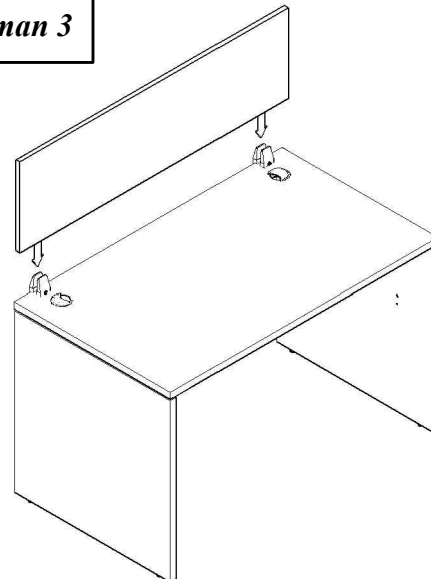

Схема сборки
Экран
ХВР 123, ХВР 143, ХВР 163

Габаритные размеры:

ХВР 123 - 1200x350x18 мм

ХВР 143 - 1400x350x18 мм

ХВР 163 - 1600x350x18 мм

Комплектация деталей:

1. Экран 1шт

Комплектация фурнитуры:

Этап 1

ВНИМАНИЕ!!!

При установке экрана на стол двойной кронштейн крепится к столешнице до ее монтажа к стенкам боковым и царге.

Этап 2

Этап 3

Этап 4