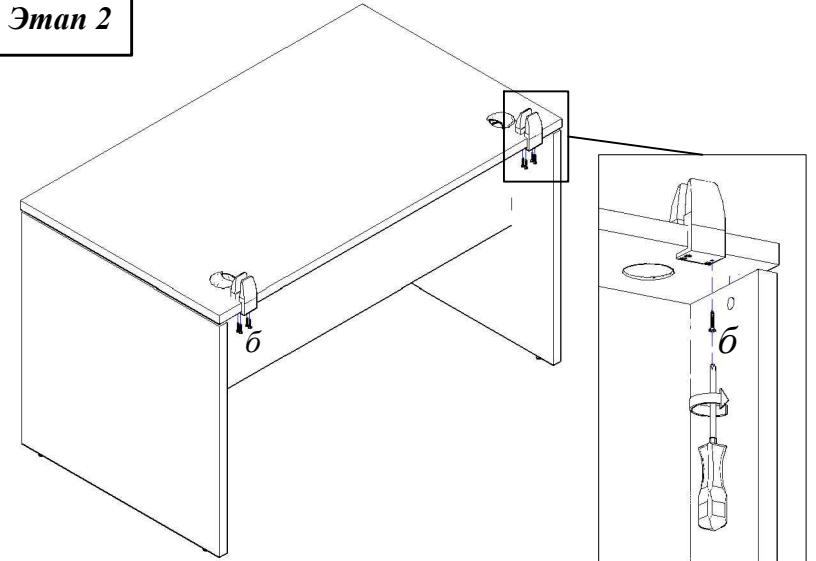

Схема сборки
Экран
ХВР 123, ХВР 143, ХВР 163

Габаритные размеры:

ХВР 123 - 1200x350x18 мм

ХВР 143 - 1400x350x18 мм

ХВР 163 - 1600x350x18 мм

Комплектация деталей:

1. Экран 1шт

Комплектация фурнитуры:

Этап 1

ВНИМАНИЕ!!!

При установке экрана на стол двойной кронштейн крепится к столешнице до ее монтажа к стенкам боковым и царге.

Этап 2

Этап 3

Этап 4