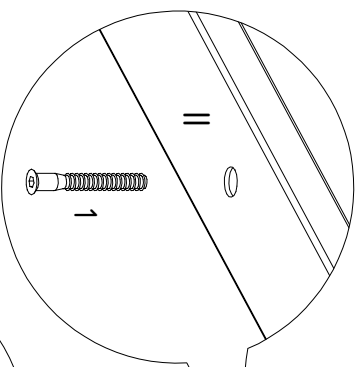

СХЕМА СБОРКИ

**БР.427 Вставка декоративная опора стола
ОР.810 Опора металлическая с креплением вставки**

отверстия для
крепления вставки

Установка вставки
декоративной в Опору
металлическую

Крепление
столешницы

1
X4
В связи с постоянным совершенствованием продукции конструкторское исполнение отдельных элементов мебели может отличаться от указанных в настоящем инструкции.

- I - Вставка декоративная 1 шт.
 - II - Опора металлическая ОР.810 1 шт.
 - III* - Столешница стола рабочего 1 шт.
- * Сборка металлокаркаса - см. схему сборки столешниц стола рабочего.