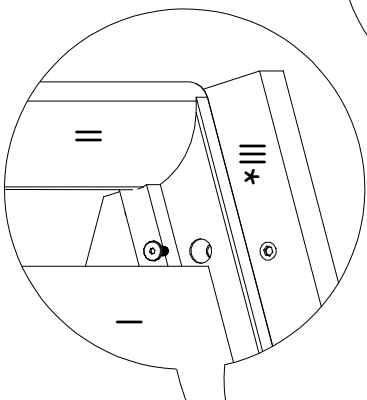

СХЕМА СБОРКИ

**БР.427 Вставка декоративная опора стола
ОР.810 Опора металлическая с креплением вставки**

отверстия для
крепления вставки

Установка вставки
декоративной в Опору
металлическую

Крепление
столешницы

1
X4
В связи с постоянным совершенствованием продукции конструкторское исполнение отдельных элементов мебели может отличаться от указанных в настоящем инструкции.

- I - Вставка декоративная 1 шт.
 - II - Опора металлическая ОР.810 1 шт.
 - III* - Столешница стола рабочего 1 шт.
- * Сборка металлокаркаса - см. схему сборки столешниц стола рабочего.