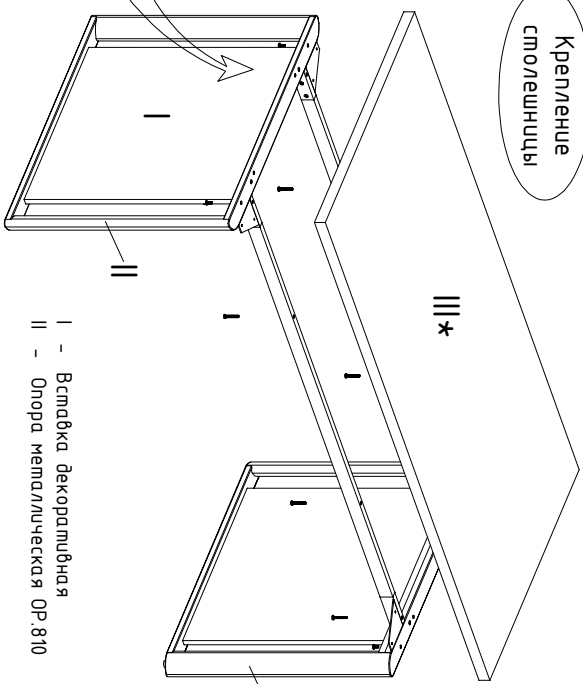

СХЕМА СБОРКИ

**БР.427 Вставка декоративная опора стола
ОР.810 Опора металлическая с креплением вставки**

отверстия для
крепления вставки

Установка вставки
декоративной в Опору
металлическую

Крепление
столешницы

1
X4
В связи с постоянным совершенствованием продукции конструкторское исполнение отдельных элементов мебели может отличаться от указанных в настоящем инструкции.

- I - Вставка декоративная 1 шт.
 - II - Опора металлическая ОР.810 1 шт.
 - III* - Столешница стола рабочего 1 шт.
- * Сборка металлокаркаса - см. схему сборки столешниц стола рабочего.