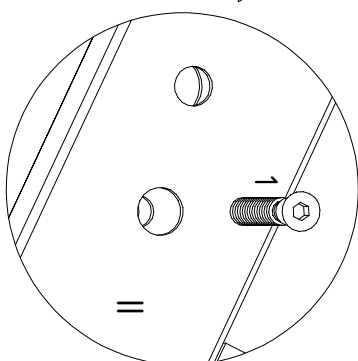

СХЕМА СБОРКИ

**БР.427 Вставка декоративная опора стола
ОР.810 Опора металлическая с креплением вставки**

отверстия для
крепления вставки

Установка вставки
декоративной в Опору
металлическую

Крепление
столешницы

1
X4
В связи с постоянным совершенствованием продукции конструкторское исполнение отдельных элементов мебели может отличаться от указанных в настоящем инструкции.

- I - Вставка декоративная 1 шт.
 - II - Опора металлическая ОР.810 1 шт.
 - III* - Столешница стола рабочего 1 шт.
- * Сборка металлокаркаса - см. схему сборки столешниц стола рабочего.