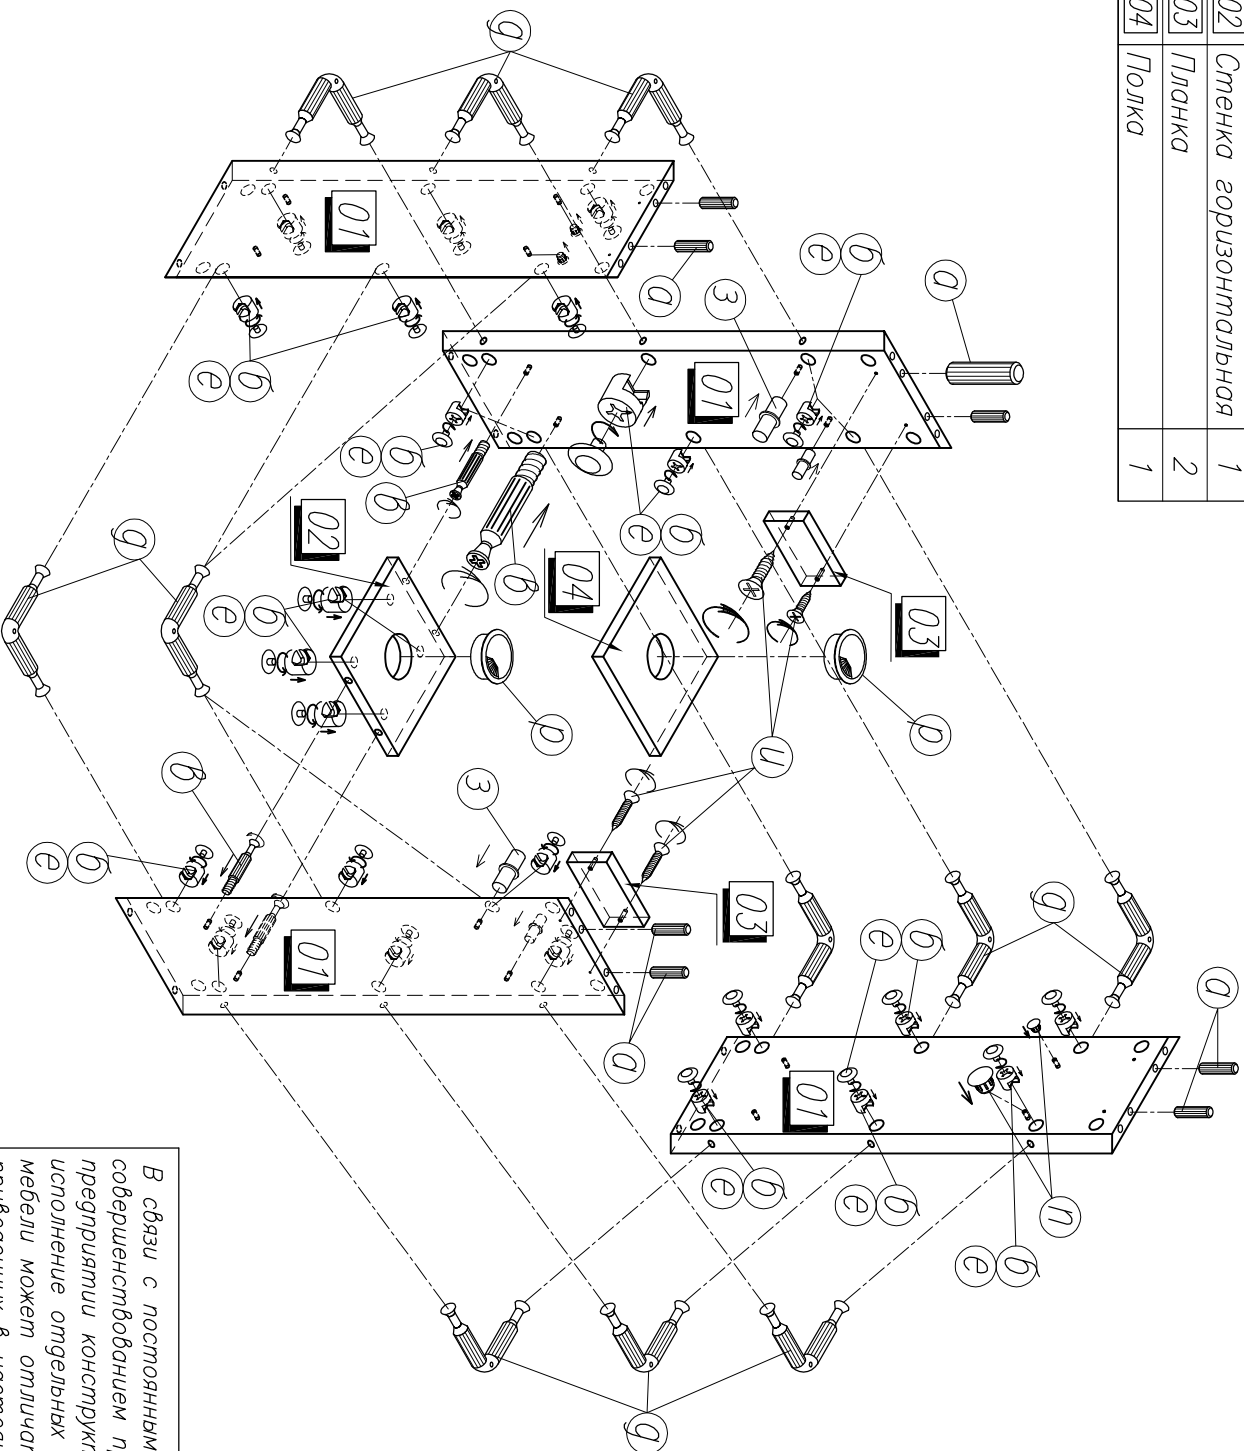

Внимательно изучите инструкцию и следуйте ее указаниям при сборке.

Поз.	Детали узелгия	Кол.
01	Стенка передняя	4
02	Стенка горизонтальная	1
03	Планка	2
04	Полка	1

# SPEECH

Общий вид узелгия

В связи с постоянным совершенствованием продукции на предприятии конструктивное исполнение отдельных элементов мебели может отличаться от приведенных в настоящей инструкции.

Поз.	Риснок фурнитуры	Наименование фурнитуры	Кол.
01		Шкант	8
02		Эксцентрик	44
03		Стойка-саморез	12
04		Стойка-винт	8
05		Шток угловой двусторонний	12
06		Заглушка	28
07		Ключ шестигранный	1
08		Полкодержатель	4
09		Саморез 3.5x25	4
10		Амортизатор	4
11		Заглушка Ø5	4
12		Заглушка кабель-канала Ø60	2