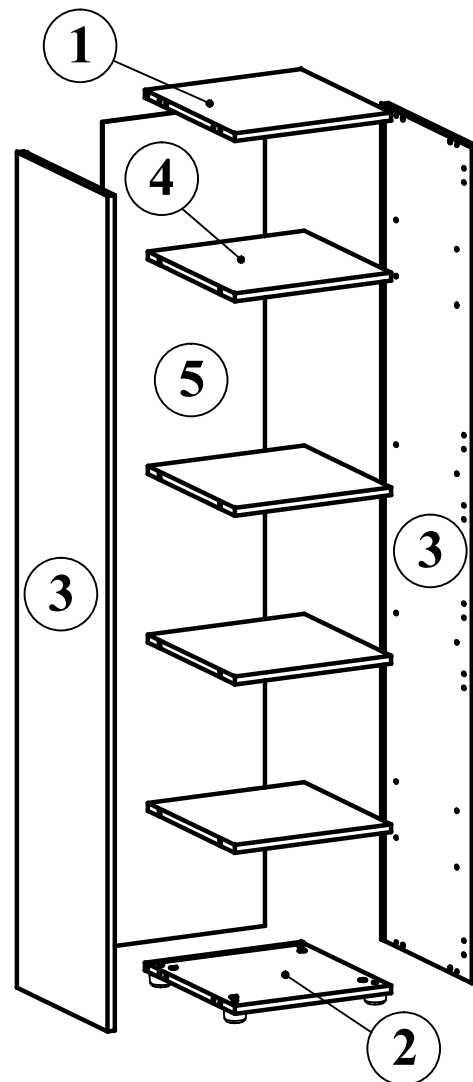

Схема сборки каркаса шкафа-колонки высокой ХНС 42

Габариты: 426 x 430 x 1931

Комплектация деталей:

- | | | |
|----|-------------------------------|-----|
| 1. | Стенка горизонтальная верхняя | 1шт |
| 2. | Стенка горизонтальная нижняя | 1шт |
| 3. | Стенка боковая | 2шт |
| 4. | Полка | 4шт |
| 5. | Стенка задняя | 1шт |

Комплектация фурнитуры:

б		8 шт.	ж		16 шт.
в		8 шт.	и		28 шт.
г		8 шт.	к		4 шт.
д		4 шт.	л		36 шт.
а		8 шт.	м		1 шт.

ВНИМАНИЕ!!!

Предприятие-изготовитель оставляет за собой право вносить изменения в конструкцию и применять фурнитуру, отличающуюся от указанной в схеме сборки, но не ведущие к ухудшению качества и кардинальному изменению внешнего вида изделия.