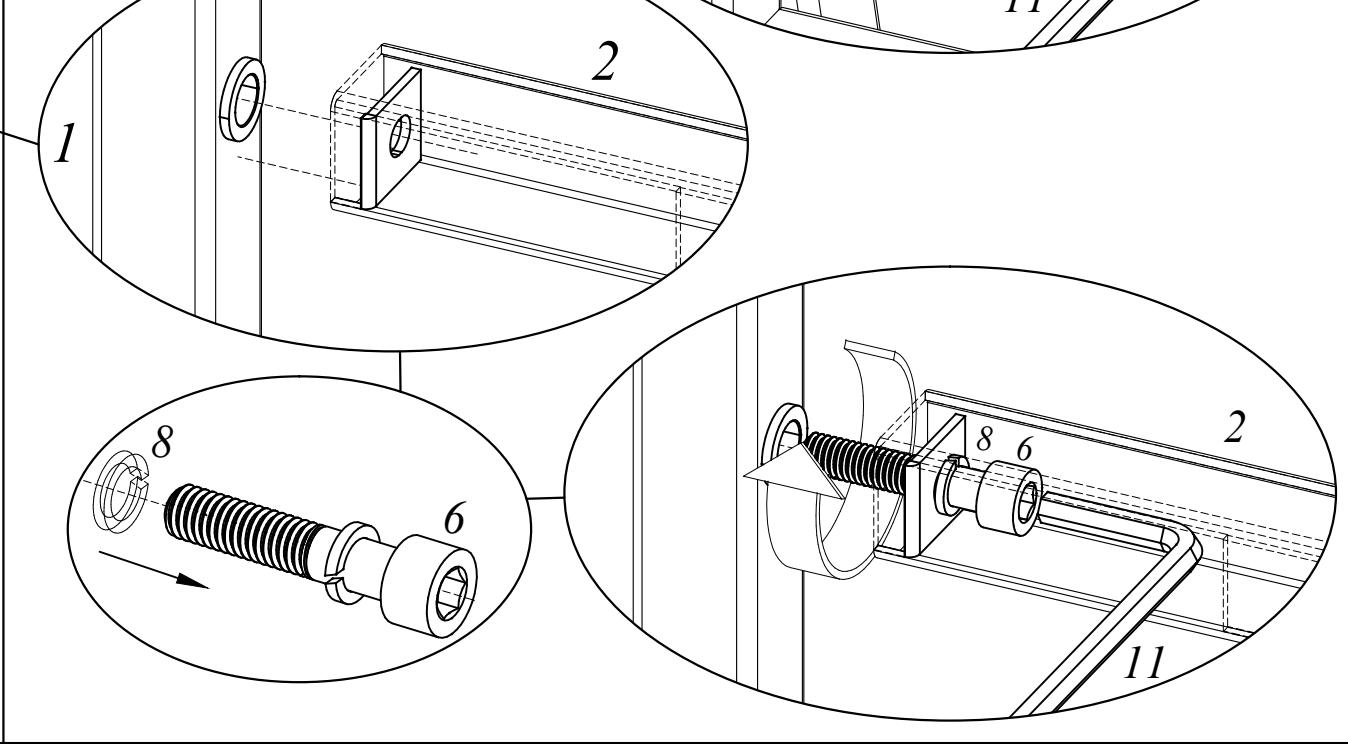

LMLC 40 80, LMMC 40 80, LMHC 40 80