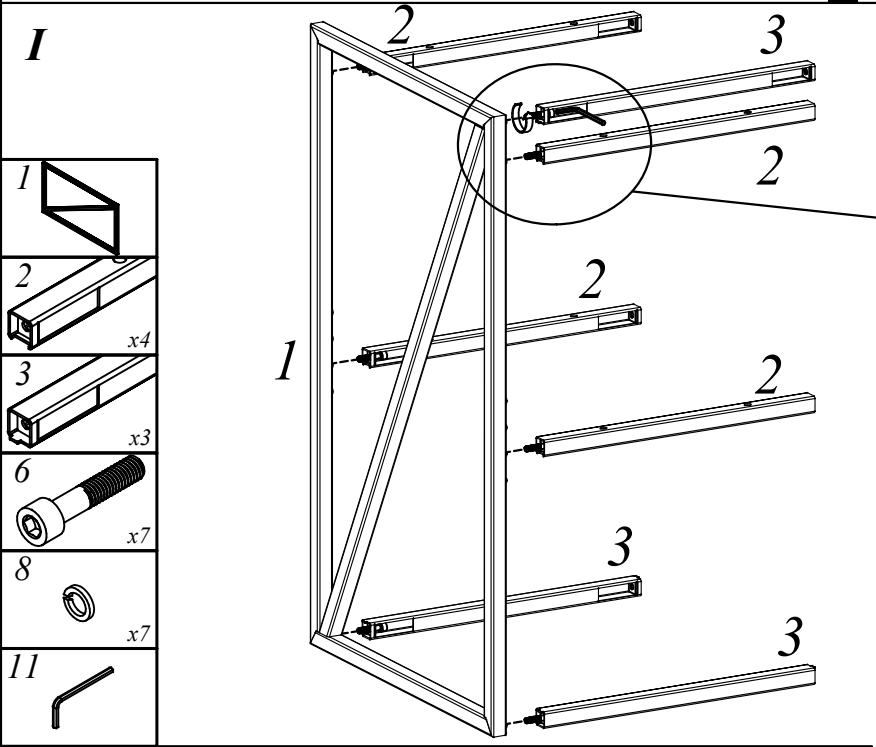

LMLC 40 80, LMMC 40 80, LMHC 40 80