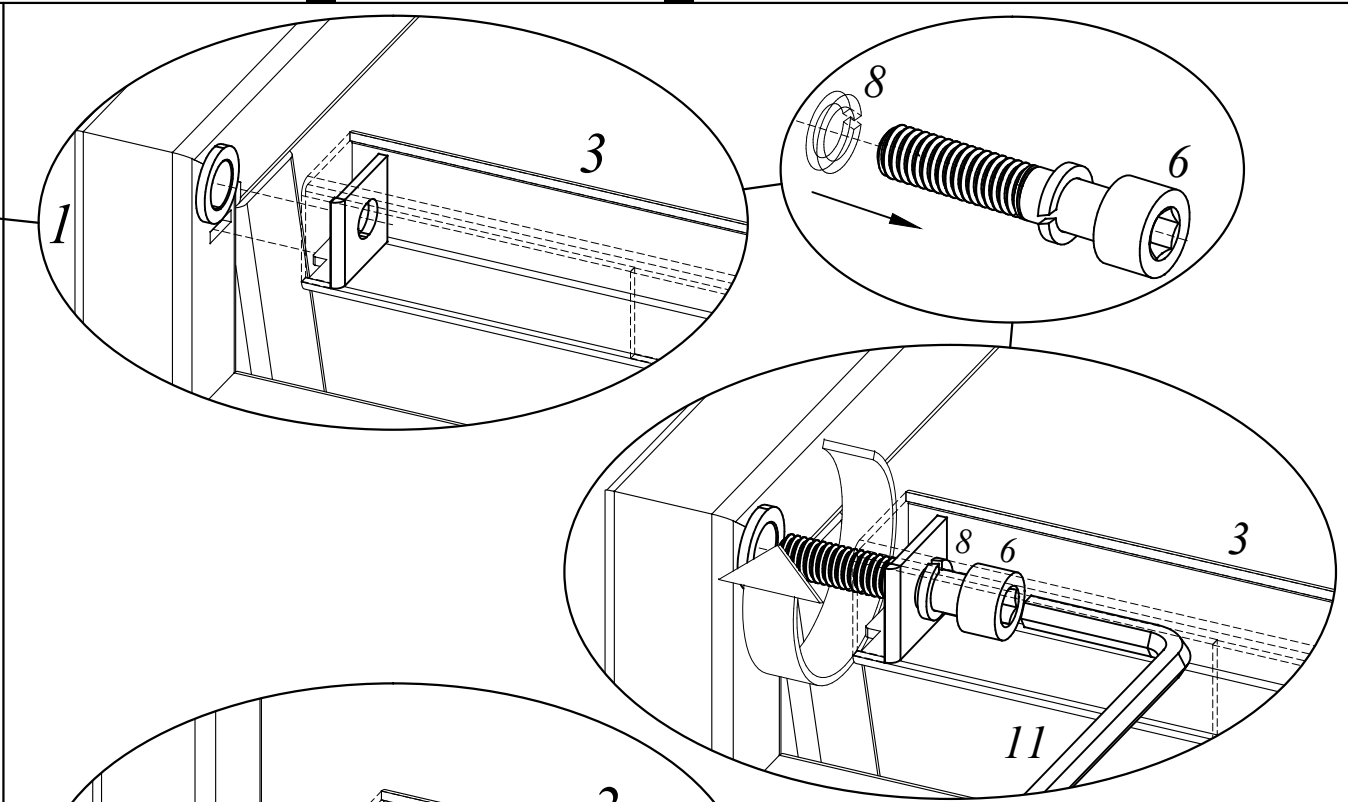

LMLC 40 80, LMMC 40 80, LMHC 40 80