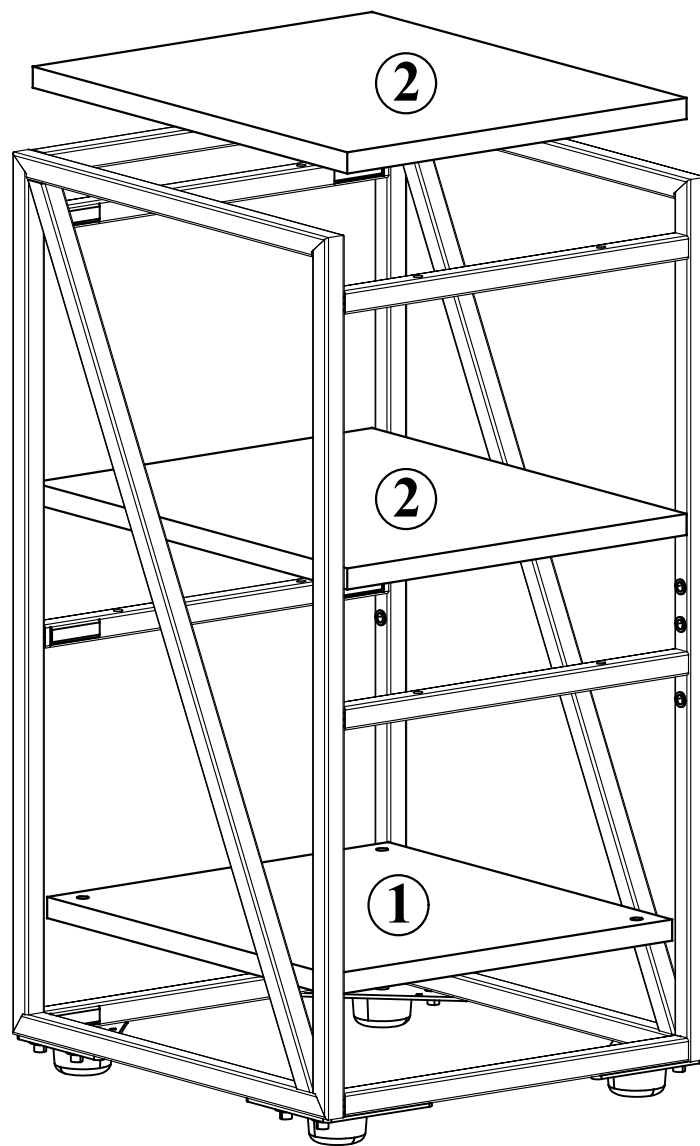

LMLC 40_80, LMMC 40_80, LMHC 40_80

1

LMLC 40
400x430x781

LMLC 80
800x430x781

LMMC 40
400x430x1517

LMMC 80
800x430x1517

LMHC 40
400x430x2253

LMHC 80
800x430x2253

EAC

Комплектация деталей:

1. Стенка горизонтальная нижняя
2. Полка

LMLC /LMMC/LMHC
1шт / 1шт / 1шт
2шт / 4шт / 6шт

	LMLC 40_80	LMMC 40_80	LMHC 40_80
1	x2	x2	x2
2	x4	x8	x12
3	x3	x3	x3
4	x4	x4	x4
5	x4	x4	x4
6	x14	x22	x30
7	x8	x8	x8
8	x22	x30	x38
9	x8	x8	x8
10	x1	x1	x1
11	x1	x1	x1
12	x1	x1	x1
13	x8	x16	x24
14	x8	x16	x24
15	x8	x8	x8
16	x14	x22	x30