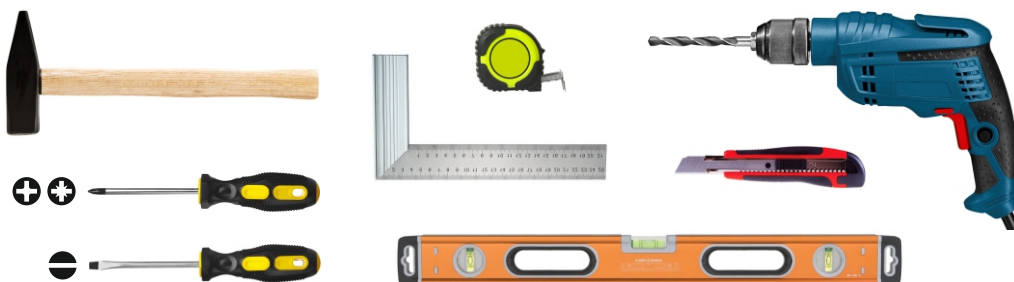

**Уважаемые покупатели!
Благодарим за ваш выбор.**

При транспортировке и хранении упаковки с мебелью должны быть надежно защищены от сильных толчков, ударов, повреждения, воздействия влаги и грязи.

Перед сборкой изделия ознакомьтесь с инструкцией по сборке и правилами по эксплуатации.

Их несоблюдение снимает с предприятия изготовителя гарантийные обязательства.

Мебель имеет Гигиенический сертификат.

Подготовьте необходимые инструменты.

Инструменты, которые могут понадобиться при сборке