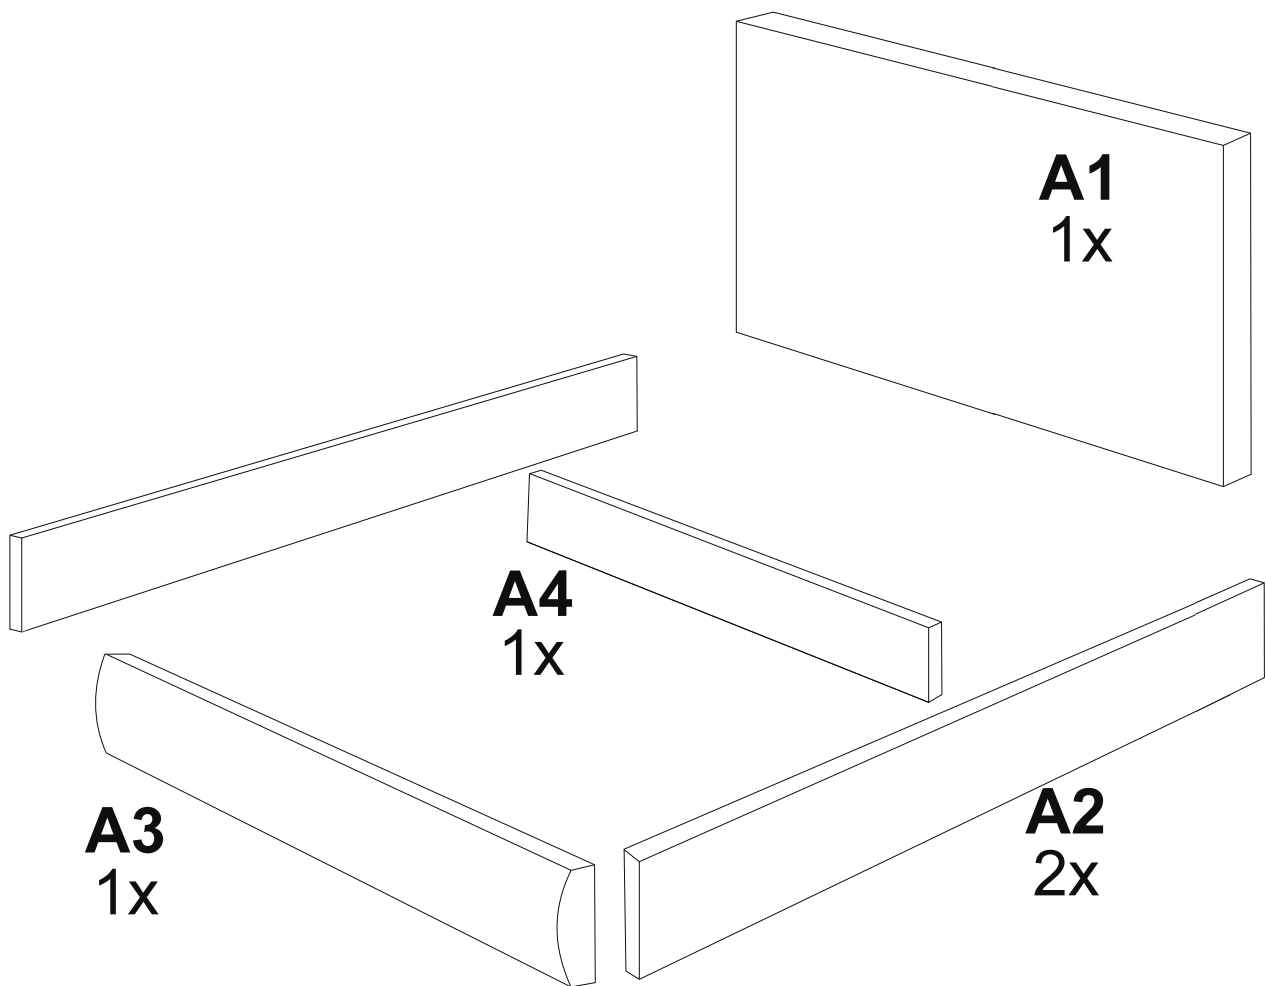

VARNA

VARNA GRAND

PRO×SON

правила хорошего сна

Схема установки А

1x

1x

4x

2x

4x

4x

Схема установки Б

1x

1x

4x

0608877