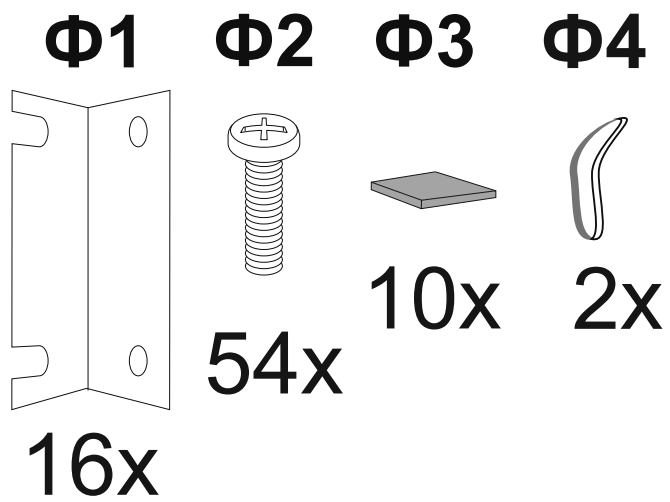

VARNA

VARNA GRAND

PRO×SON

правила хорошего сна

Схема установки А

1x

1x

4x

2x

4x

4x

Схема установки Б

1x

1x

4x

0608877