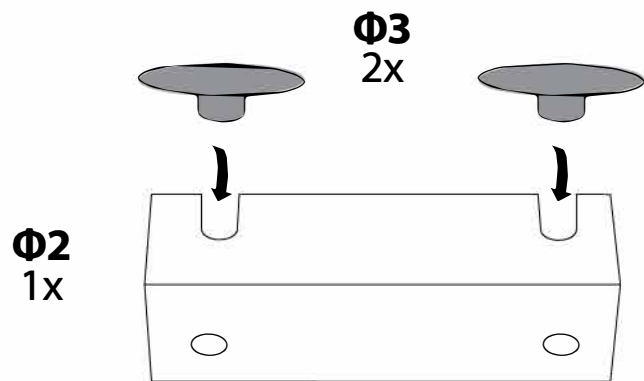

A3
1x

A2
2x

5

A3
1x

6 x10

7

ORMATEK

ПРОИЗВОДИТЕЛЬ:
**ООО «Мебель» 153034 г. Иваново,
ул. Смирнова, д.102
Тел./факс: 8-800-333-37-37**