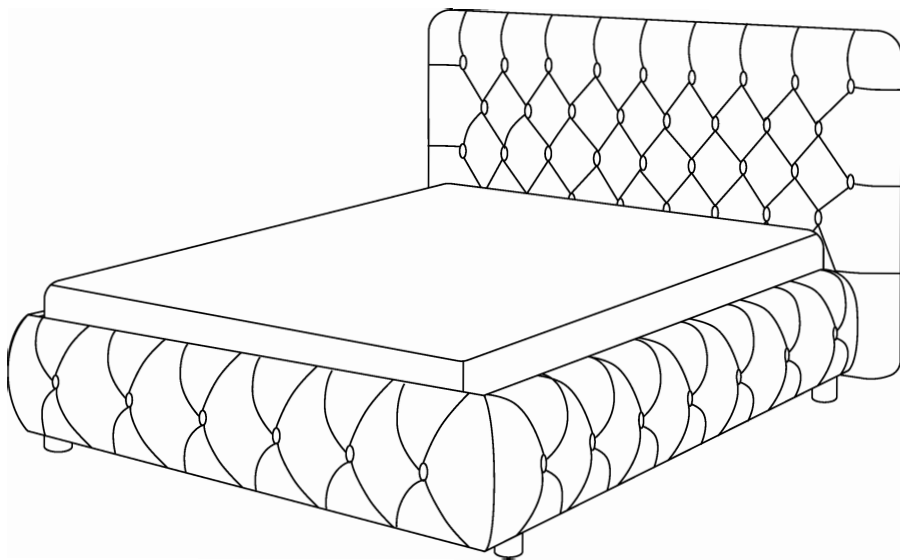

CASTELLO

ORMATEK

Φ1

68x

Φ2

20x

Φ3

20x