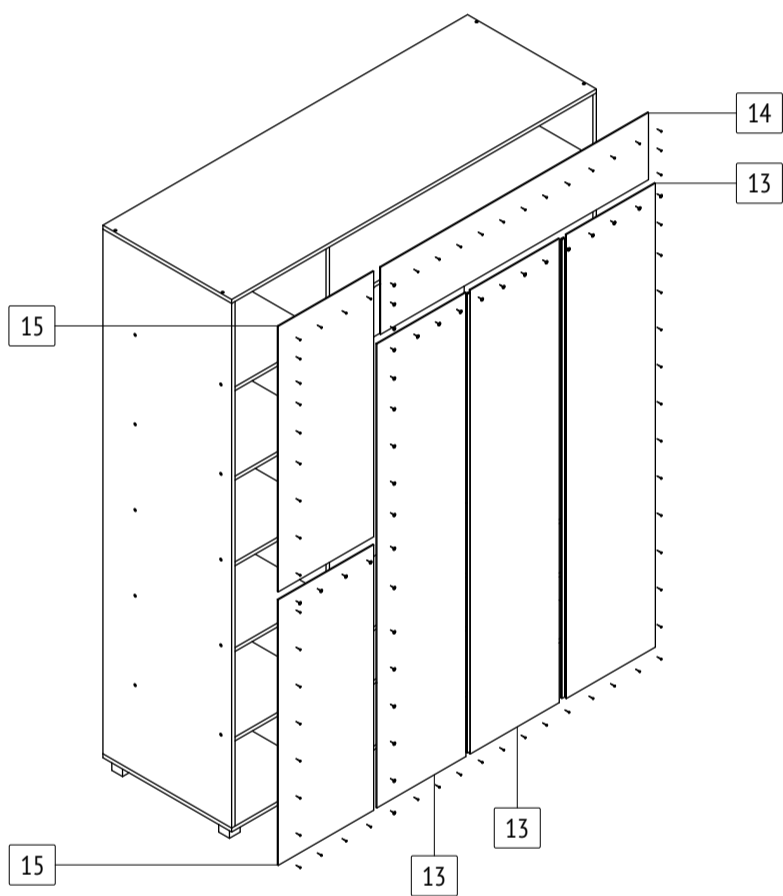

1

Разметка для установки опор
● отсутствует.

возможна сборка в зеркальном исполнении

2

3

4

5