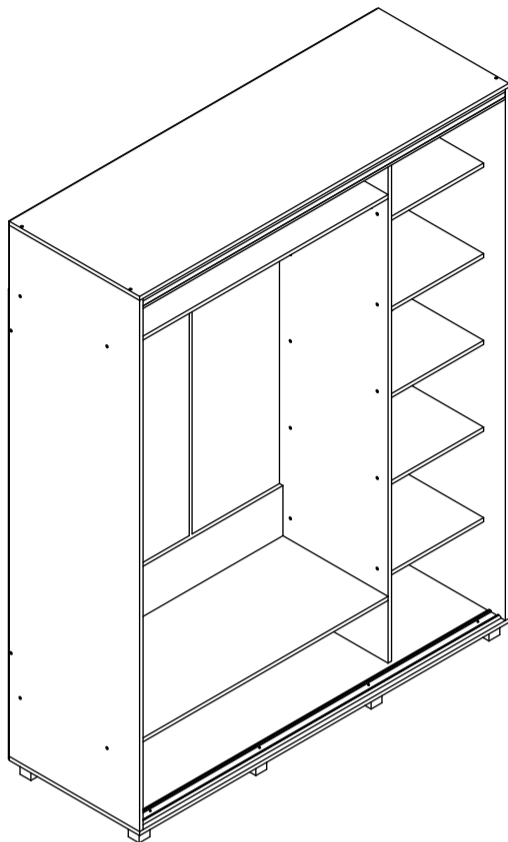

## ПАСПОРТ ИЗДЕЛИЯ

Наполнение шкафа-купе «Роланд»

# P67

габаритные размеры изделия: 2200x1700x600