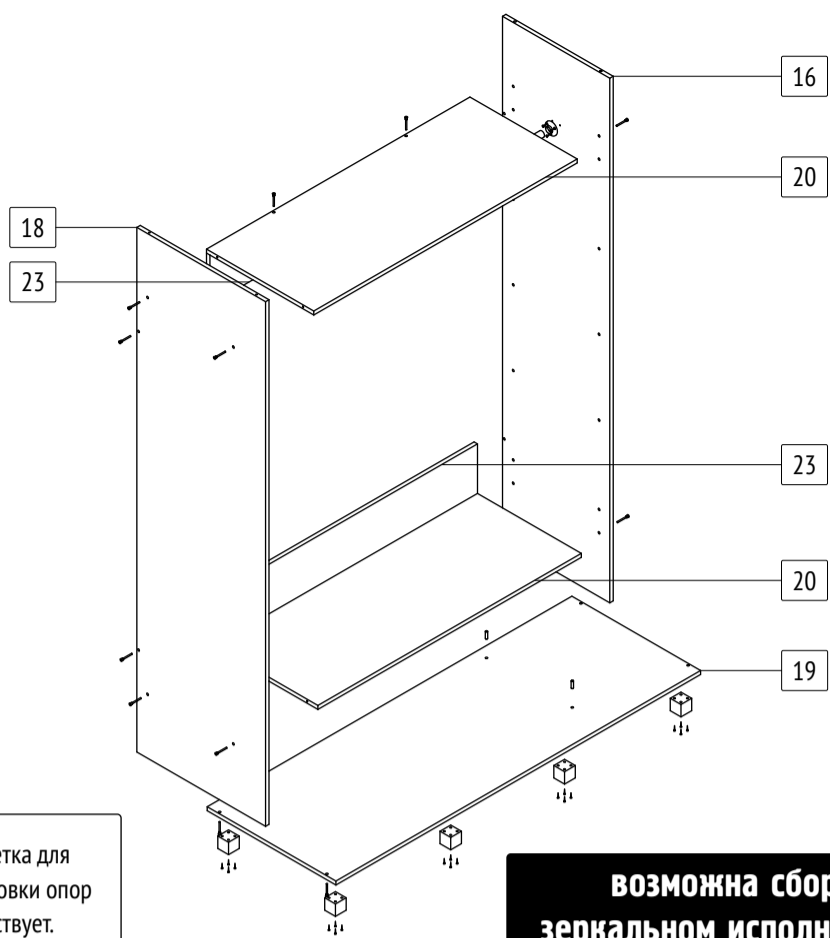

1

Разметка для установки опор
● отсутствует.

возможна сборка в зеркальном исполнении

2