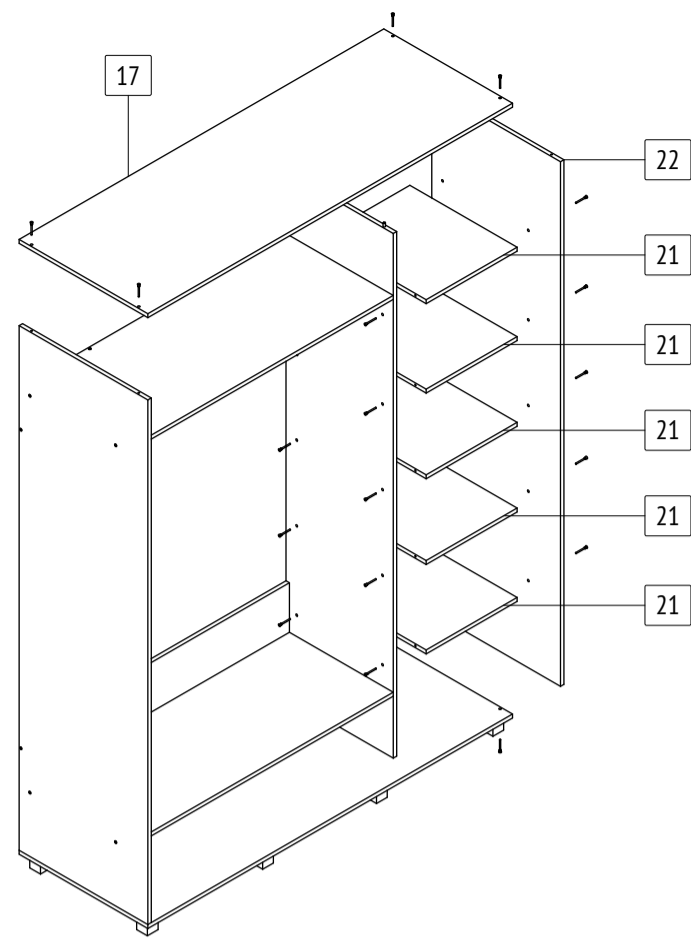

1

Разметка для установки опор
● отсутствует.

возможна сборка в зеркальном исполнении

2

3

4

5